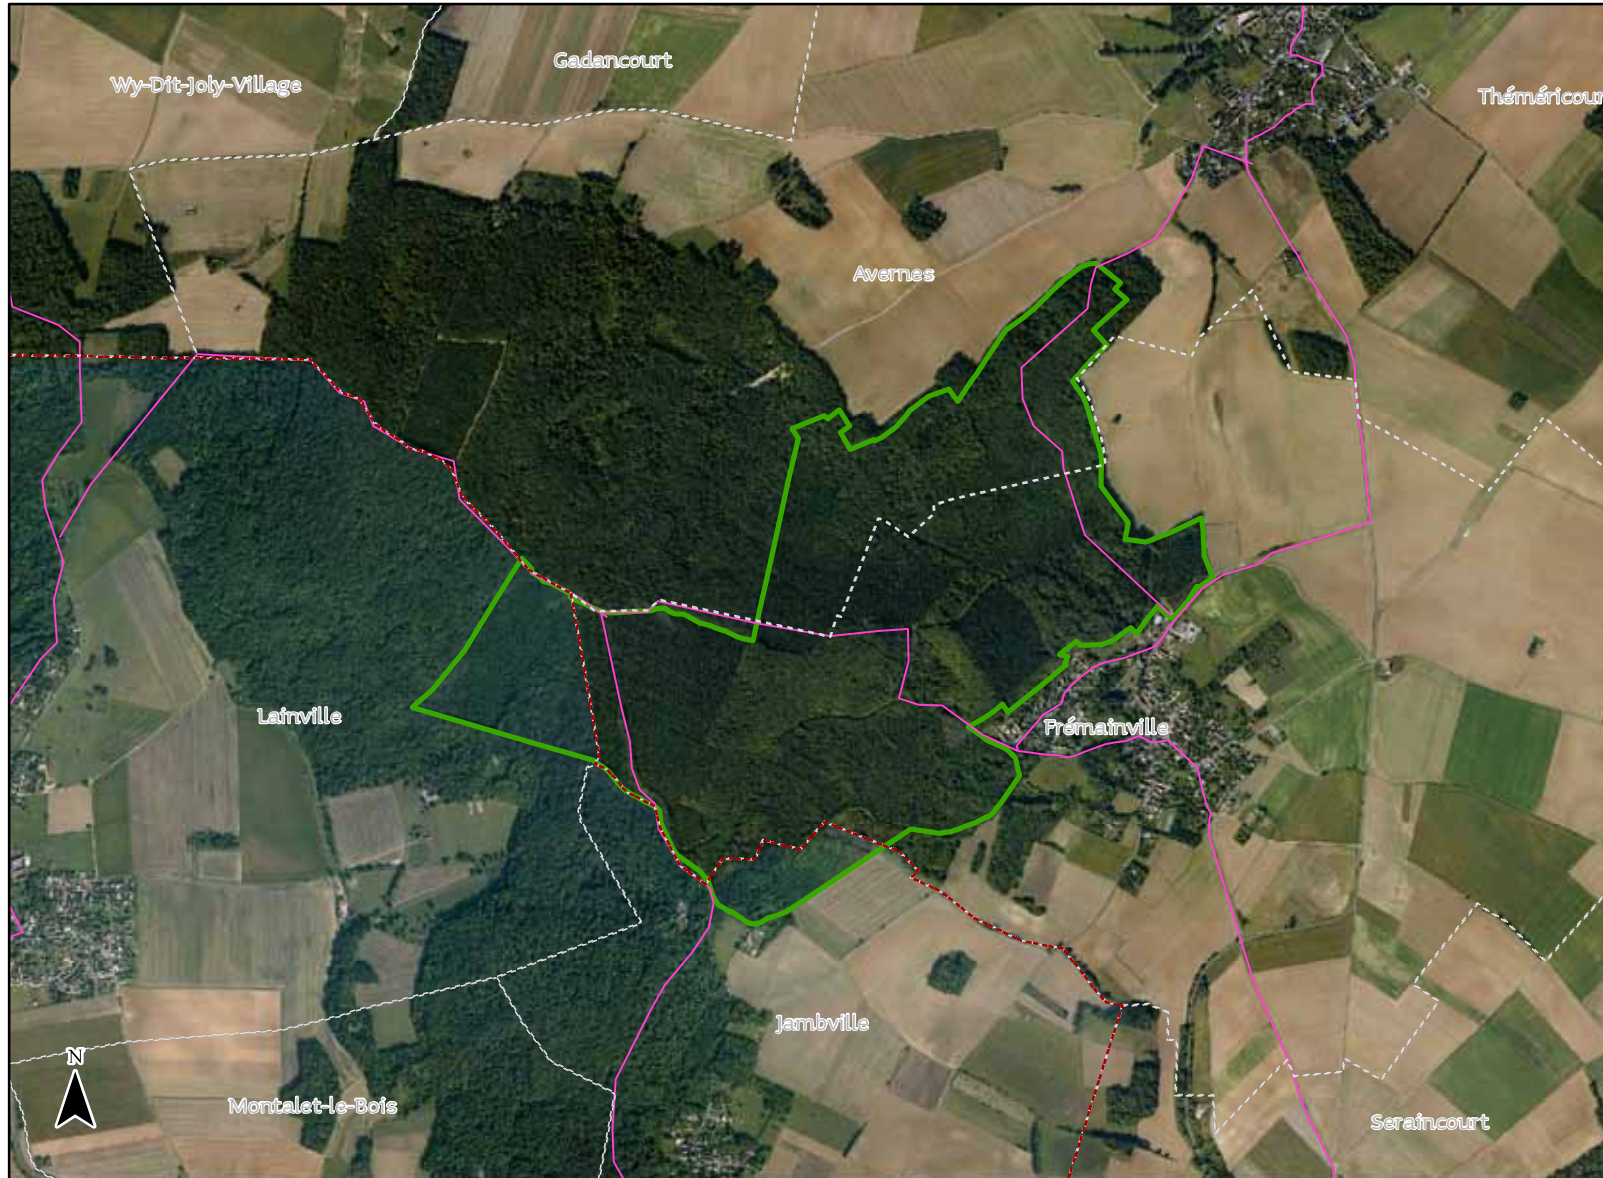

Galluis		Superficie acquise par commune Avernes-95 (54,44 ha) Frémainville-95 (134,51 ha) Jambville-78 (9,6 ha) Lainville-en-Vexin-78 (21,16 ha)
réf. AEV :	22	
PRIF créé en	1998	
Superficie (ha) :	224	
Total acquis (ha) :	220	
Pourcentage acquis :	98 %	

Forêt régionale de Galluis

-  PRIF
-  Base régionale de loisirs
-  Bâti régional patrimonial
-  Itinéraire de randonnée
-  Limite départementale
-  Limite communale

date d'actualisation : 31/12/2011

Forêt régionale de Galluis

Galluis	Superficie acquise par commune
réf. AEV : 22	Avernes-95 (54,44 ha)
	Frémainville-95 (134,51 ha)
	Jambville-78 (9,6 ha)
	Lainville-en-Vexin-78 (21,16 ha)
PRIF créé en 1998	
Superficie (ha) : 224	
Total acquis (ha) : 220	
Pourcentage acquis : 98 %	