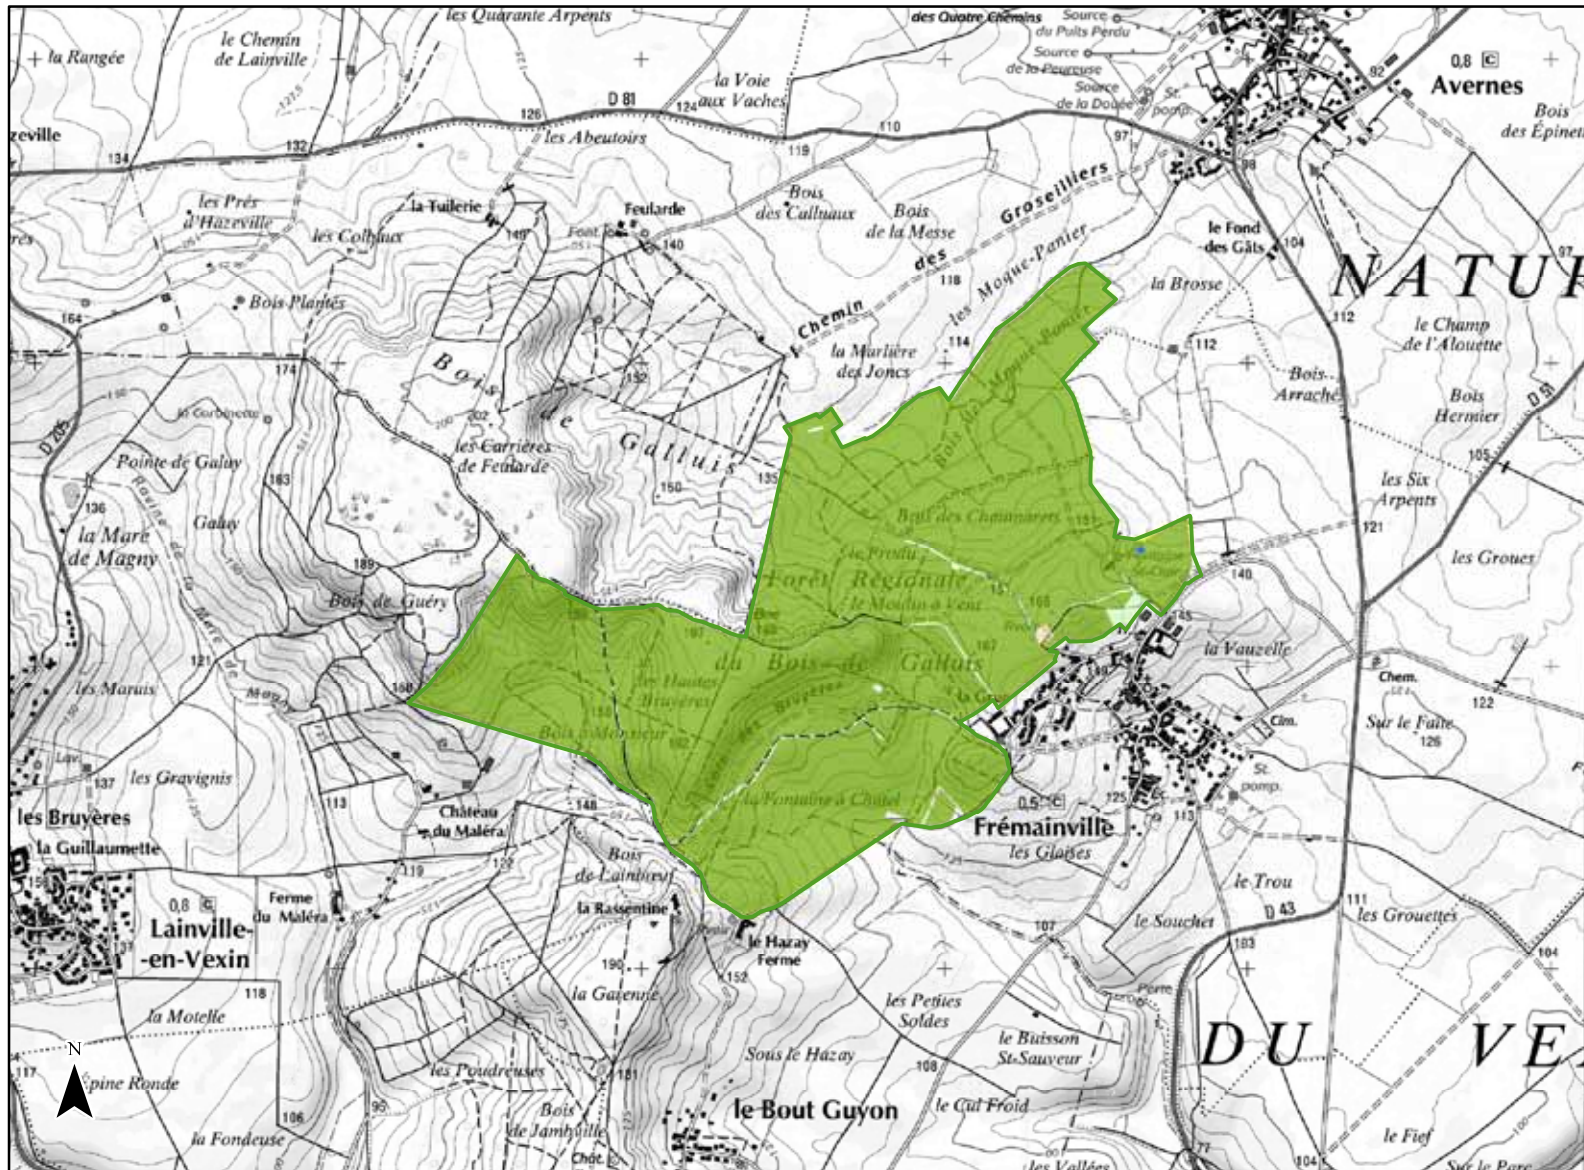

Galluis		Superficie acquise par commune Avernes-95 (54,44 ha) Frémainville-95 (134,51 ha) Jambville-78 (9,6 ha) Lainville-en-Vexin-78 (21,16 ha)
réf. AEV :	22	
PRIF créé en	1998	
Superficie (ha) :	224	
Total acquis (ha) :	220	
Pourcentage acquis :	98 %	

Forêt régionale de Galluis

-  PRIF
-  Base régionale de loisirs
-  Bâti régional patrimonial
-  Itinéraire de randonnée
-  Limite départementale
-  Limite communale

date d'actualisation : 31/12/2011

Forêt régionale de Galluis

Galluis	Superficie acquise par commune
réf. AEV : 22	Avernes-95 (54,44 ha)
	Frémainville-95 (134,51 ha)
	Jambville-78 (9,6 ha)
	Lainville-en-Vexin-78 (21,16 ha)
PRIF créé en 1998	
Superficie (ha) : 224	
Total acquis (ha) : 220	
Pourcentage acquis : 98 %	